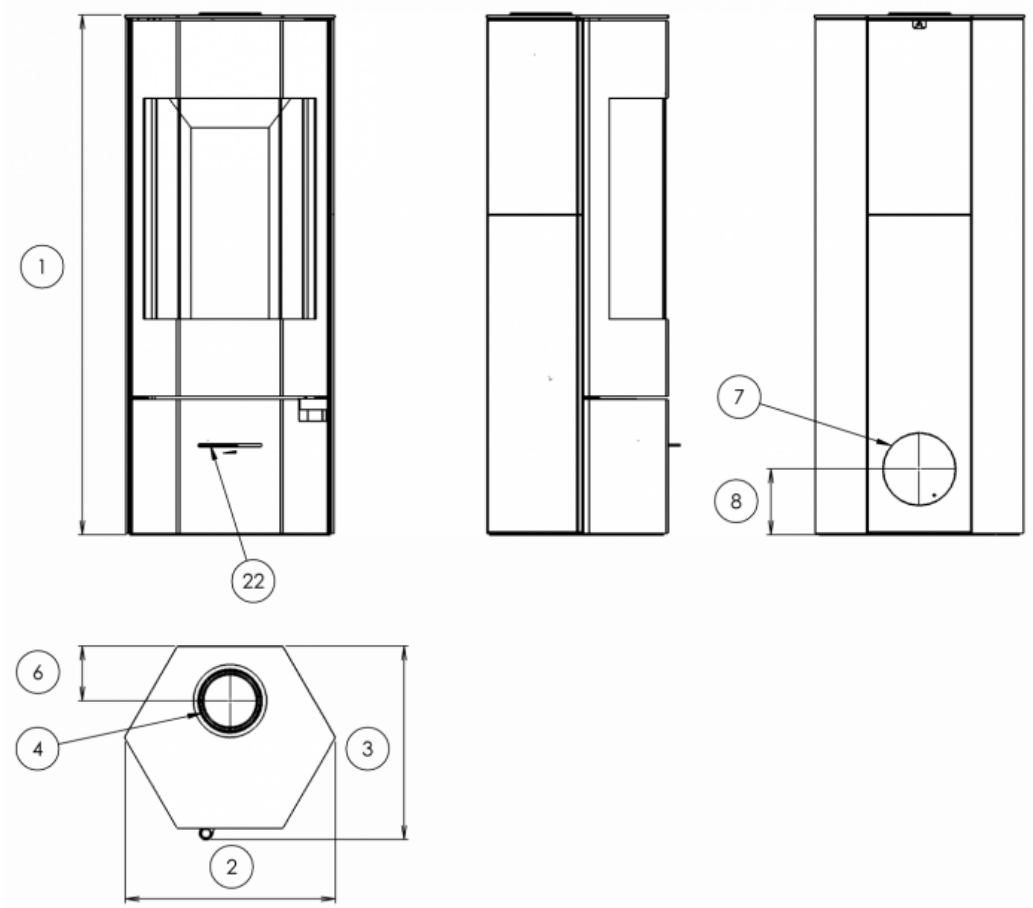

## Rozměry

Výška (1) x Šířka (2) x Hloubka (3) (mm)	1210 x 488 x 450
Maximální délka polen (mm)	250

## Rozměrový náčrt