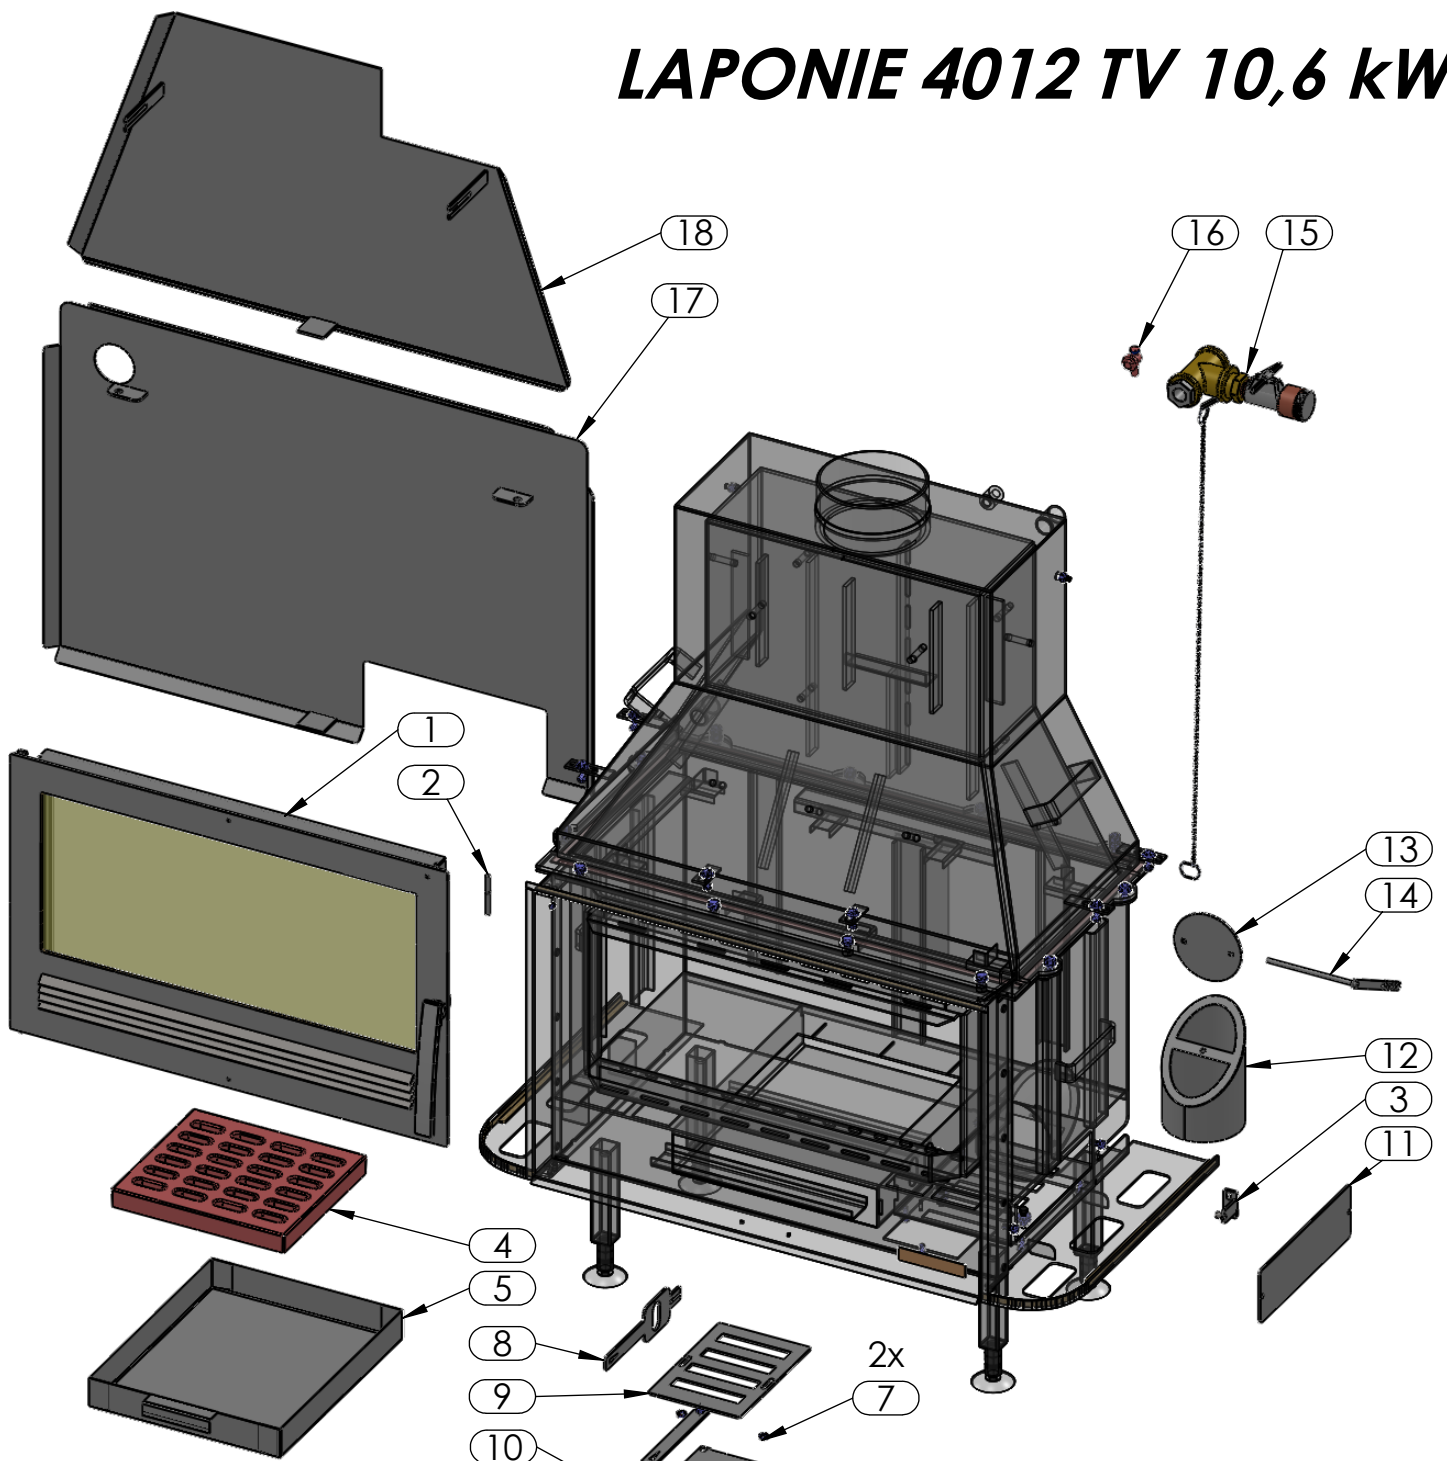

# LAPONIE 4012 TV 10,6 kW

## 1 - DVEŘE KPL.

## 6 - VYZDÍVKA KPL.