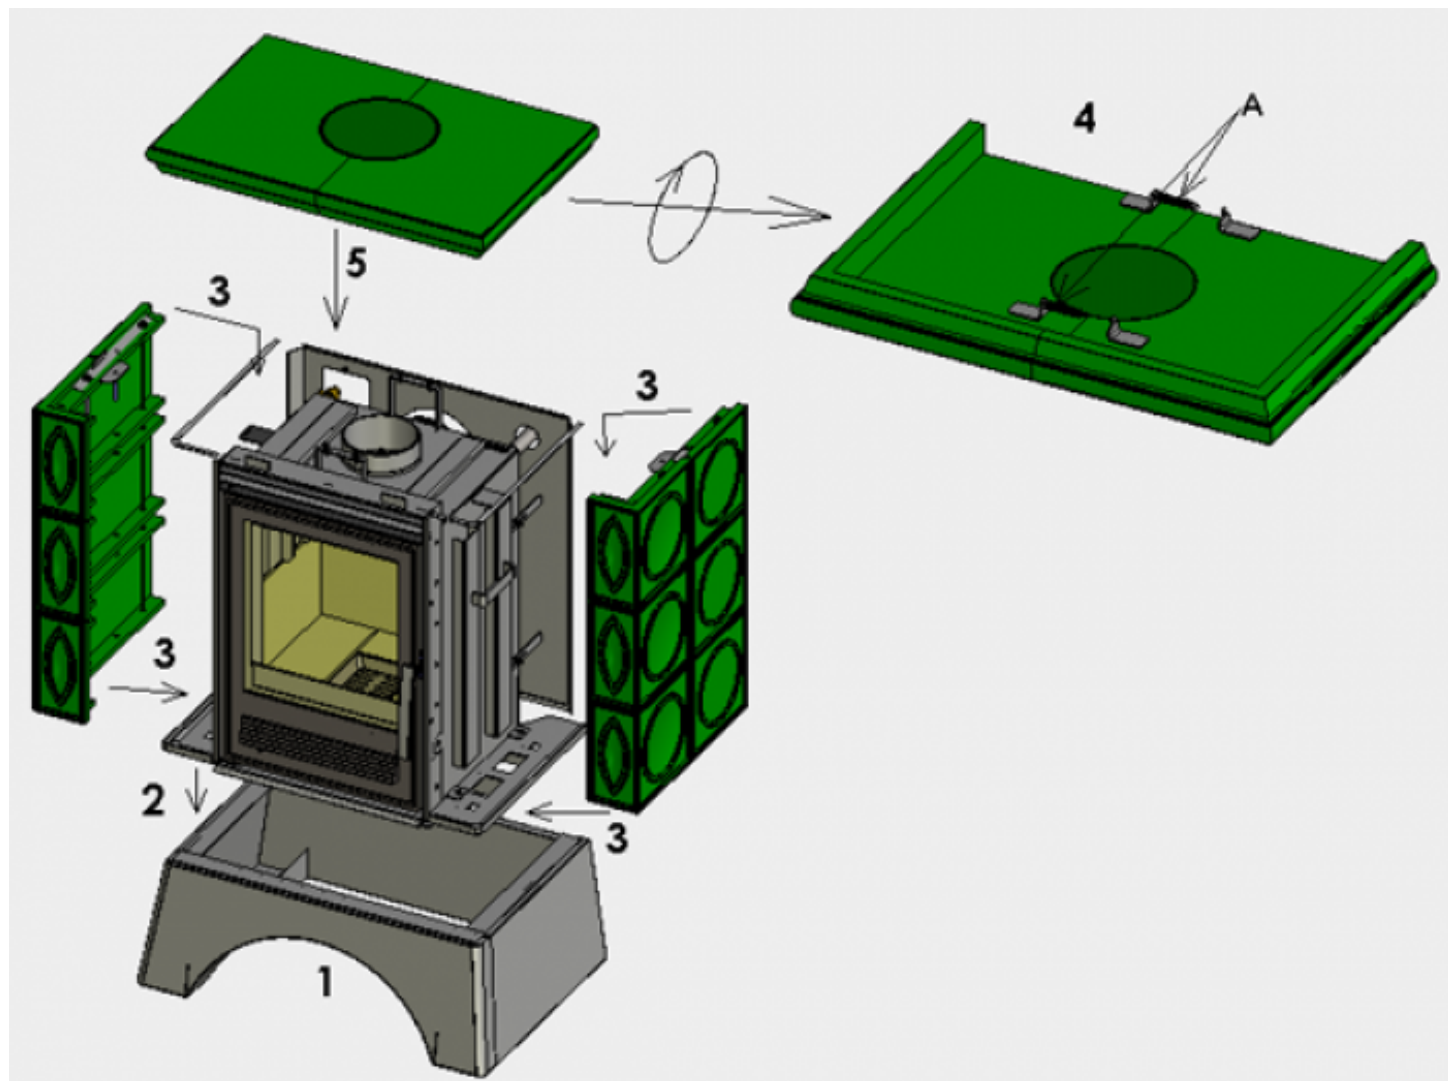

Montážní schéma

Výrobce: ABX, spol. s r.o., Žitná 1091/3, 408 01 Rumburk, Česká republika

tel.: 412 332 523, 412 333 614, fax: 412 333 521, e-mail: info@abx.cz, web: www.abx.cz

Servis: ABX s r.o., Plynární 1518/12, 408 01 Rumburk, tel.: 412 372 147, fax: 412 375 113, e-mail: reklamace@abx.cz

Stav ke dni: 15.1. 2016