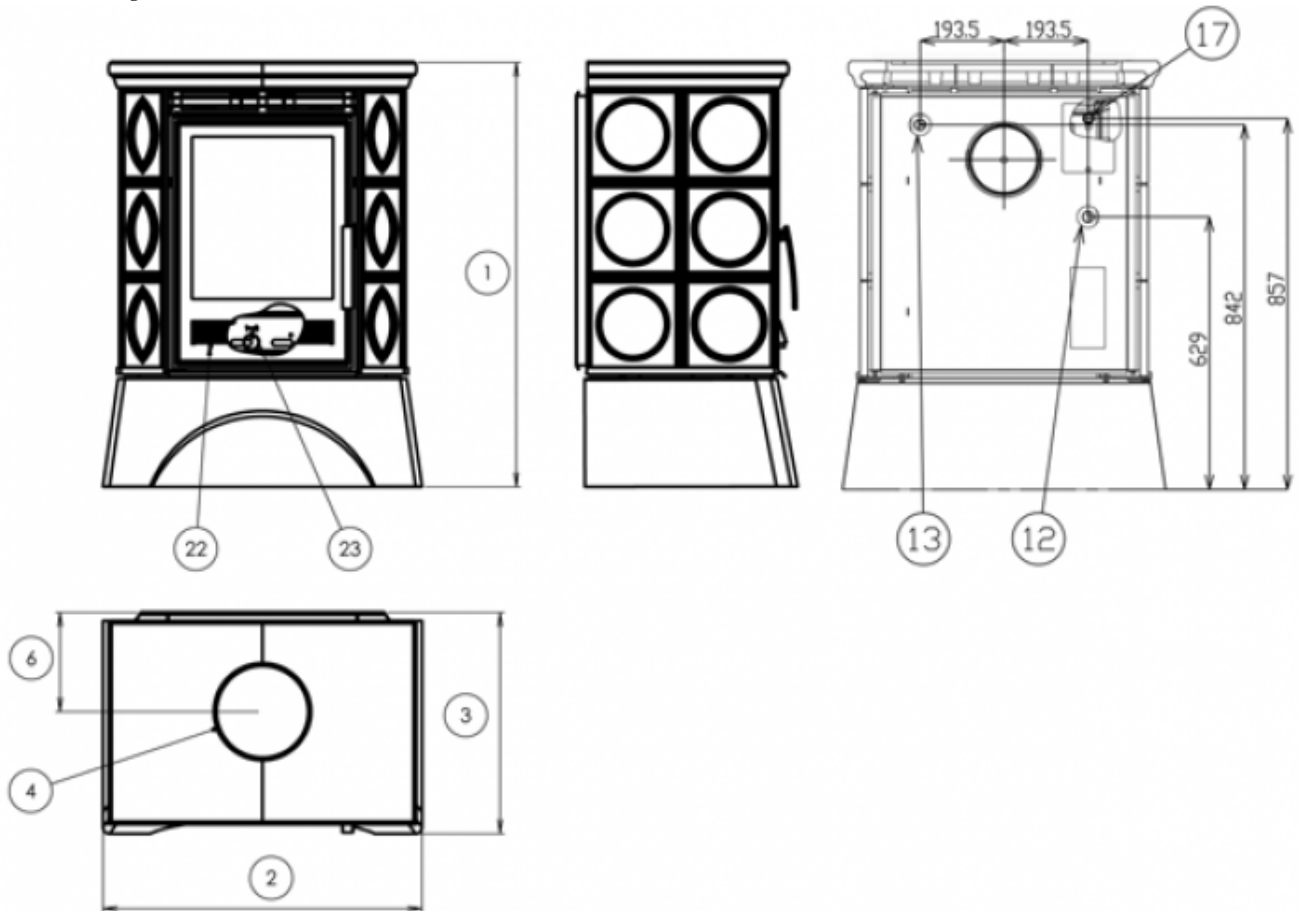

Kouřovod

Připojení kouřovodu (4)	horní / zadní
Průměr kouřovodu (mm)	Ø 150
Výška osy zadního kouřovodu (5) (mm)	769
Vzdálenost osy horního kouřovodu (6) (mm)	233

Teplovodní výměník

Ochlazovací smyčka	ne
Teplosměnná plocha výměníku (m ²)	0,25
Maximální pracovní tlak (bar)	2,5
Objem výměníku (l)	6
Výkon vytápění prostoru (kW)	3,5
Výkon ohřevu vody (kW)	6,90

Zkoušky

ČSN EN 13240:2002/A2:2005/AC:2008	ano
-----------------------------------	-----

Rozměrový náčrt

Doplňující informace

1	výška	997 mm
2	šířka	746 mm
3	hloubka	518 mm
4	kouřovod	Ø 150 mm
5	výška osy zadního kouřovodu	769 mm
6	vzdálenost osy horního kouřovodu	233 mm
9	ovládání primárního přívodu vzduchu - vpravo otevřeno	
12	vstup topné vody	3/4" vnější
13	výstup topné vody	3/4" vnější
17	odvzdušňovací ventil	
22	ovládání intenzity hoření - vpravo otevřeno	