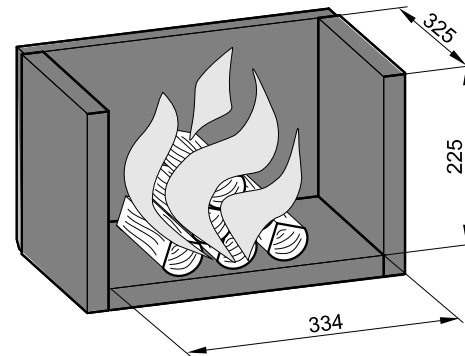

Informativní rozměr topeniště