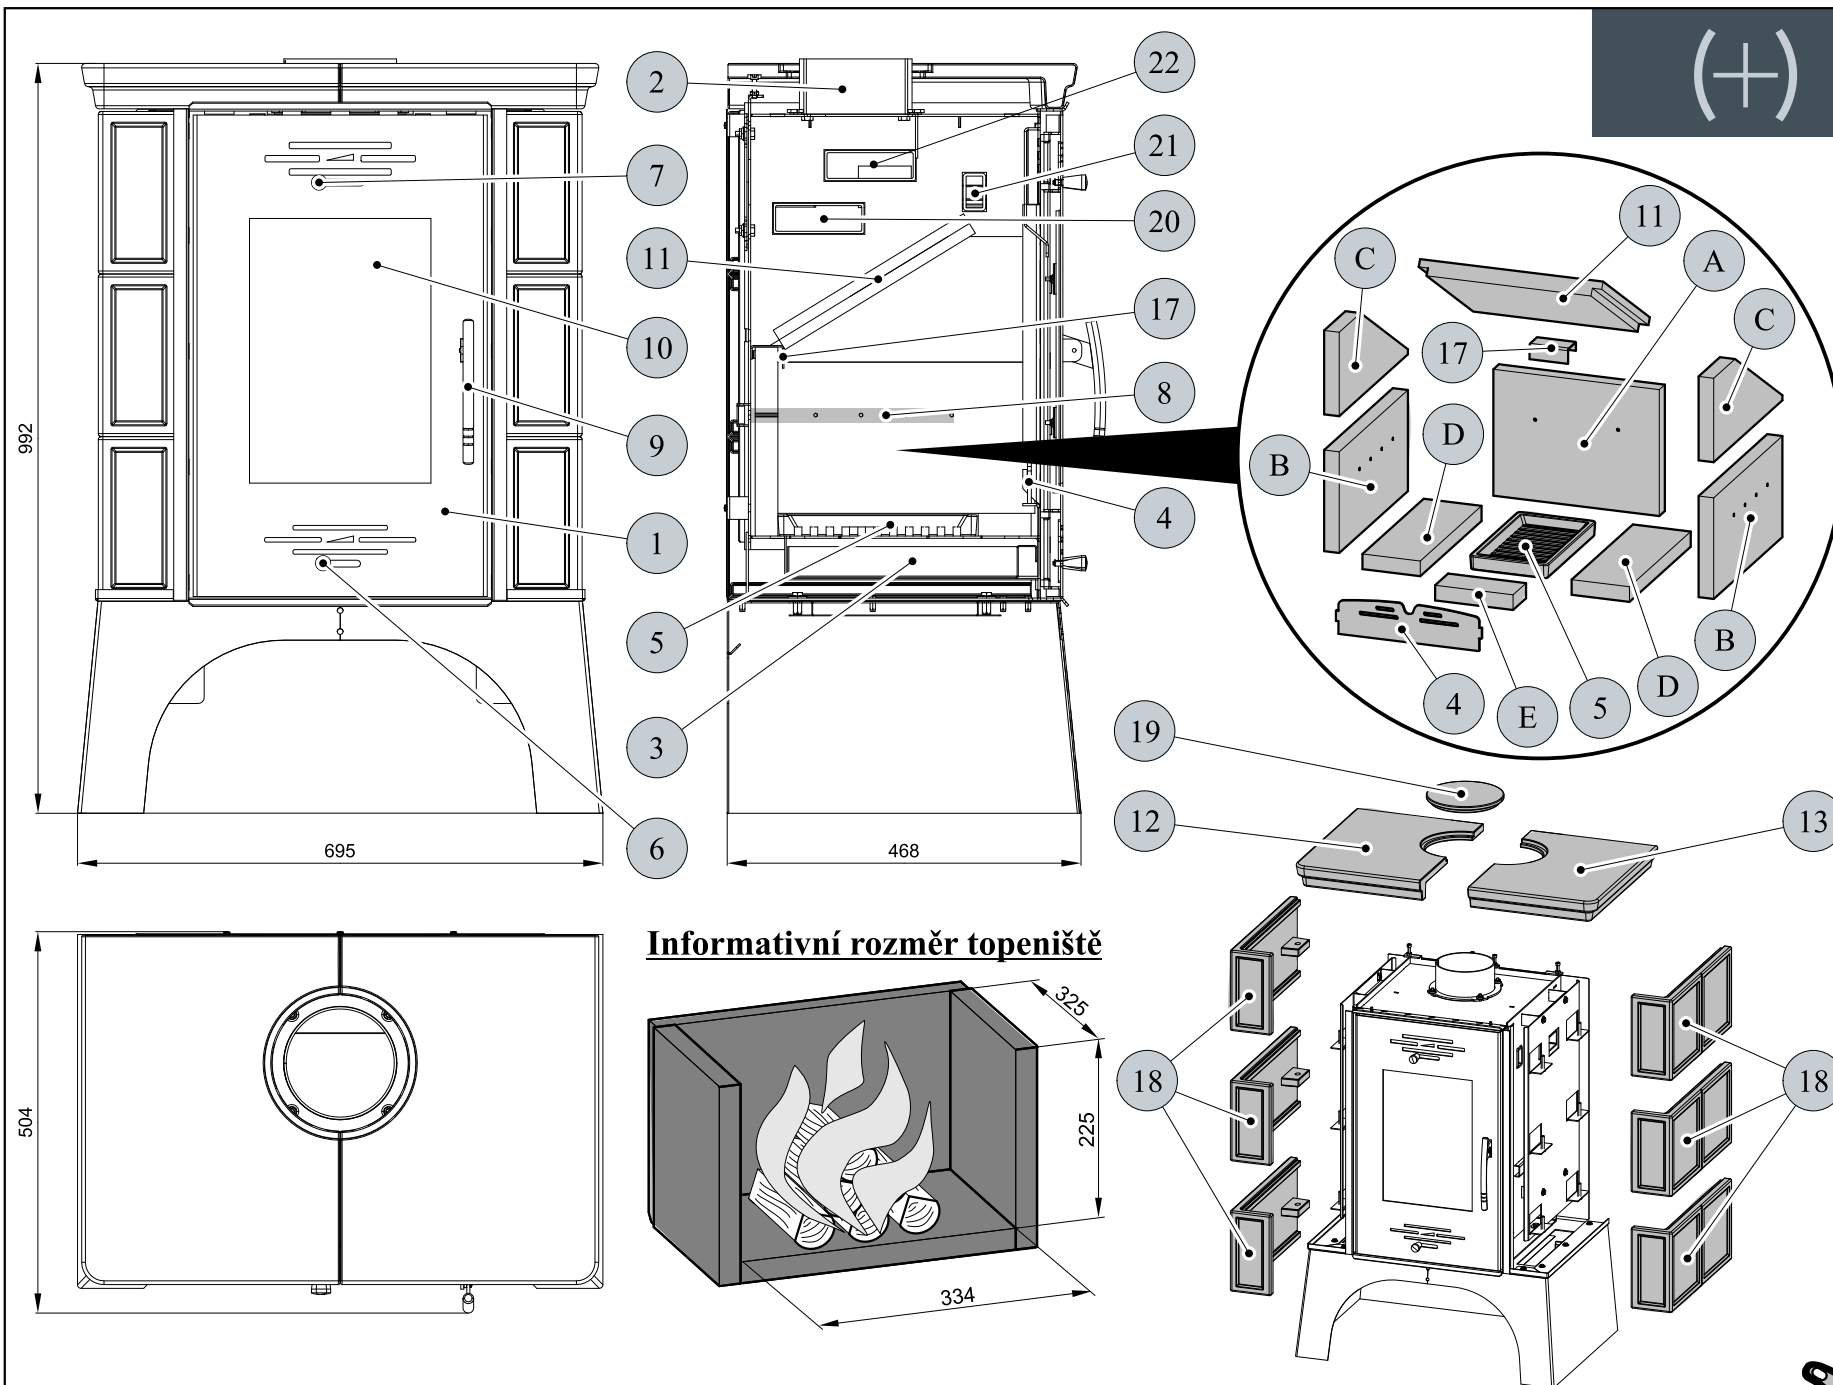

ZÁMĚNA KOUŘOVÉHO HRDLA