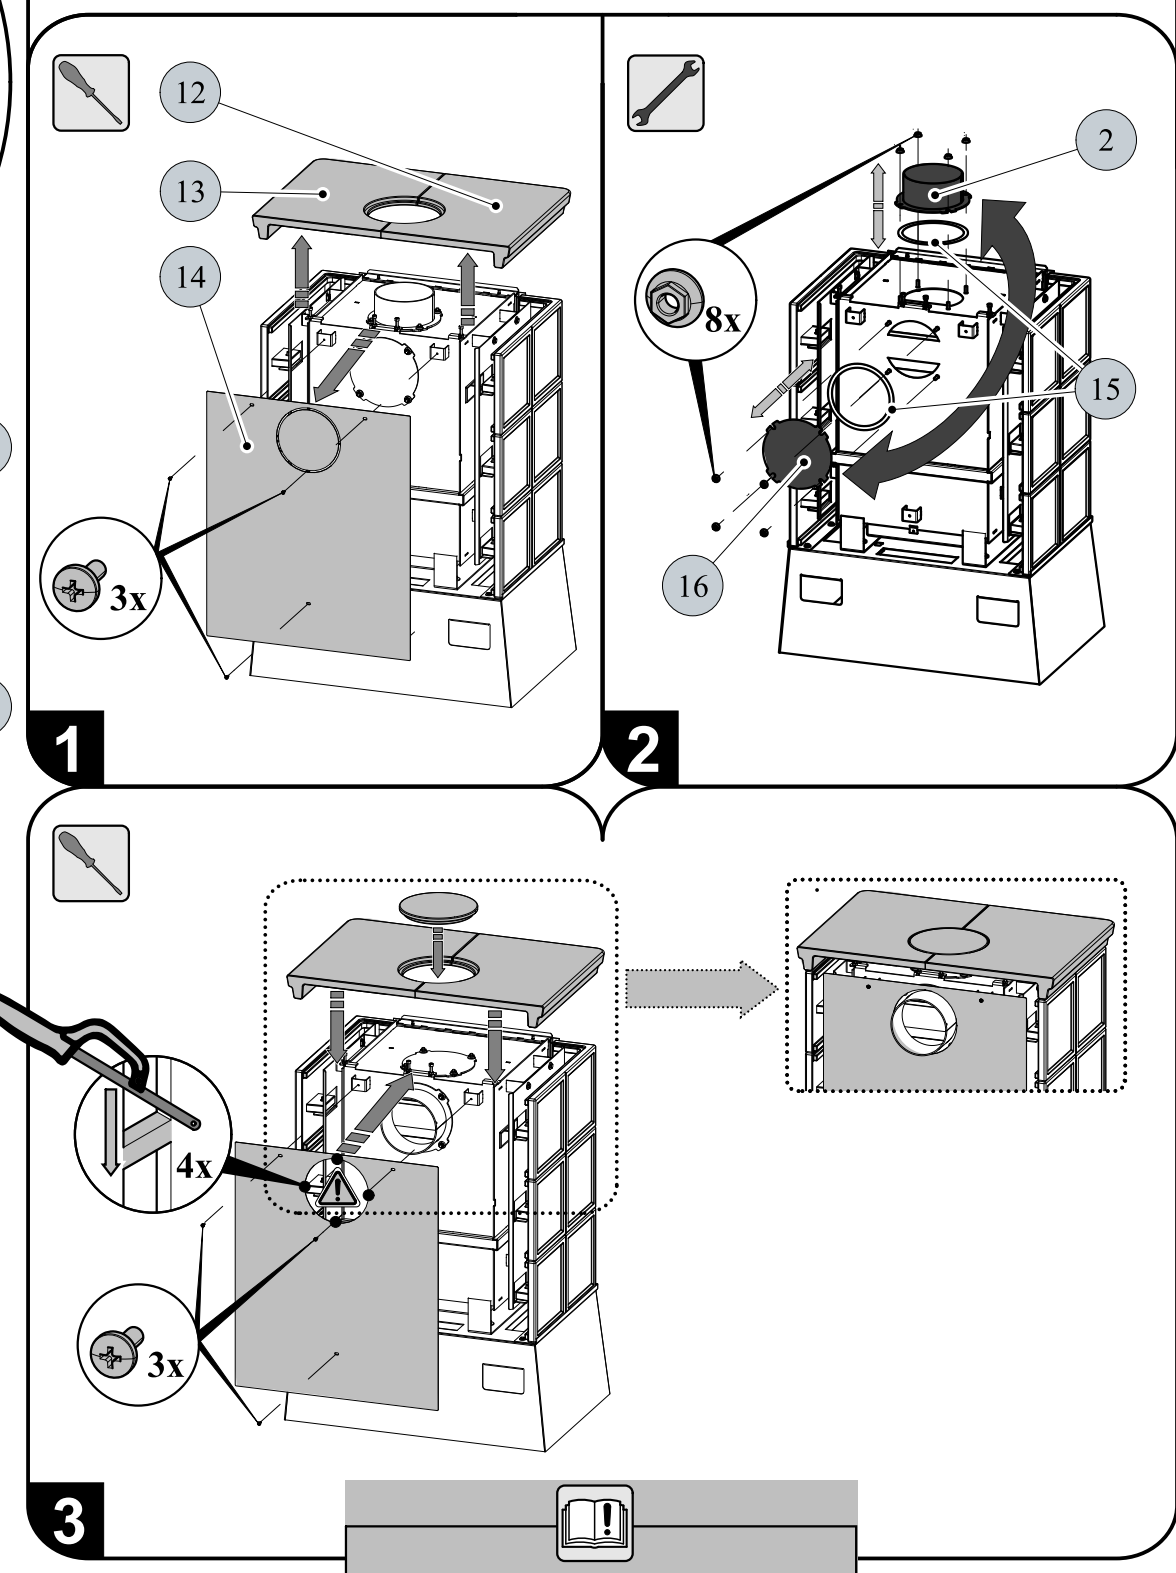

Zkoušeno dle ČSN EN 13240:2002/A2:2005

**Informativní rozměr topeniště**

**ZÁMĚNA KOUŘOVÉHO HRDLA**

TECHNICKÝ POPIS :								
Poz.	Název	Číslo zboží	Poz.	Název	Číslo zboží	Poz.	Název	Číslo zboží
1	Dvířka topeniště/černá	0332215005300	13	Horní římsa - pravá/karamel (Eboli)	-	21	Clona střední - pevná	-
2	Hrdlo kouřovodu/černá	0470315005007	13	Horní římsa - pravá/hnědá (Eboli)	-	22	Clona horní - pevná	-
3	Popelník/černá	0431915006030	13	Horní římsa - pravá/zelená (Eboli)	-	A	Cihla 30x330x250	0431915105501
4	Zábrana/černá	0431915006040	14	Kryt zadní	0332215206110	B	Cihla 30x370x200	0431915105504
5	Rošt/černá	0020100130005	15	Těsnící šňůra kouřovodu 10x4 mm	0040210040005	C	Cihla 30x370x166	0431915105505
6	Regulátor primárního vzduchu/zlatý	0082010030005	16	Záslepka kouřovodu/černá	0470315007002	D	Cihla 30x330x115	0431915105502
7	Regulátor sekundárního vzduchu/zlatý	0082010030005	17	Držák šamotu/černá	0424917007501	E	Cihla 30x155x70	0431915105503
8	Výstup terciálního vzduchu	-	18	Kachle bok/bordeaux (Empoli)	0332215026101			
9	Pákový uzávěr dvířek topeniště/zlatý	0081010080005	18	Kachle bok/hnědá (Empoli)	0332215006101			
10	Žárovzdorné sklo (260x370)	0332215005304	18	Kachle bok/picasso (Empoli)	0332215036101			
11	Clona - volná (30x295x364)	0431915105701	18	Kachle bok/zelená (Empoli)	0332215016101			
12	Horní římsa - levá/bordeaux (Empoli)	0332215026102	18	Kachle bok/karamel (Eboli)	-			
12	Horní římsa - levá/hnědá (Empoli)	0332215006102	18	Kachle bok/hnědá (Eboli)	-			
12	Horní římsa - levá/picasso (Empoli)	0332215036102	18	Kachle bok/zelená (Eboli)	-			
12	Horní římsa - levá/zelená (Empoli)	0332215016102	19	Záslepka horní římsy/bordeaux (Empoli)	0332215026103			
12	Horní římsa - levá/karamel (Eboli)	-	19	Záslepka horní římsy/hnědá (Empoli)	0332215006103			
12	Horní římsa - levá/hnědá (Eboli)	-	19	Záslepka horní římsy/picasso (Empoli)	0332215036103			
12	Horní římsa - levá/zelená (Eboli)	-	19	Záslepka horní římsy/zelená (Empoli)	0332215016103			
13	Horní římsa - pravá/bordeaux (Empoli)	0332215026105	19	Záslepka horní římsy/karamel (Eboli)	-		Těsnící šňůra dveří 14 mm (2490 mm)	0040014140005
13	Horní římsa - pravá/hnědá (Empoli)	0332215006105	19	Záslepka horní římsy/hnědá (Eboli)	-		Těsnící šňůra skla 10x4 mm (1300 mm)	0040210040005
13	Horní římsa - pravá/picasso (Empoli)	0332215036105	19	Záslepka horní římsy/zelená (Eboli)	-		Těsnící šňůra držáků skla 8x2 mm (100 mm)	0040208020005
13	Horní římsa - pravá/zelená (Empoli)	0332215016105	20	Clona dolní - pevná	-		Těsnící šňůra kouřovodu 10x4 mm (960 mm)	0040210040005