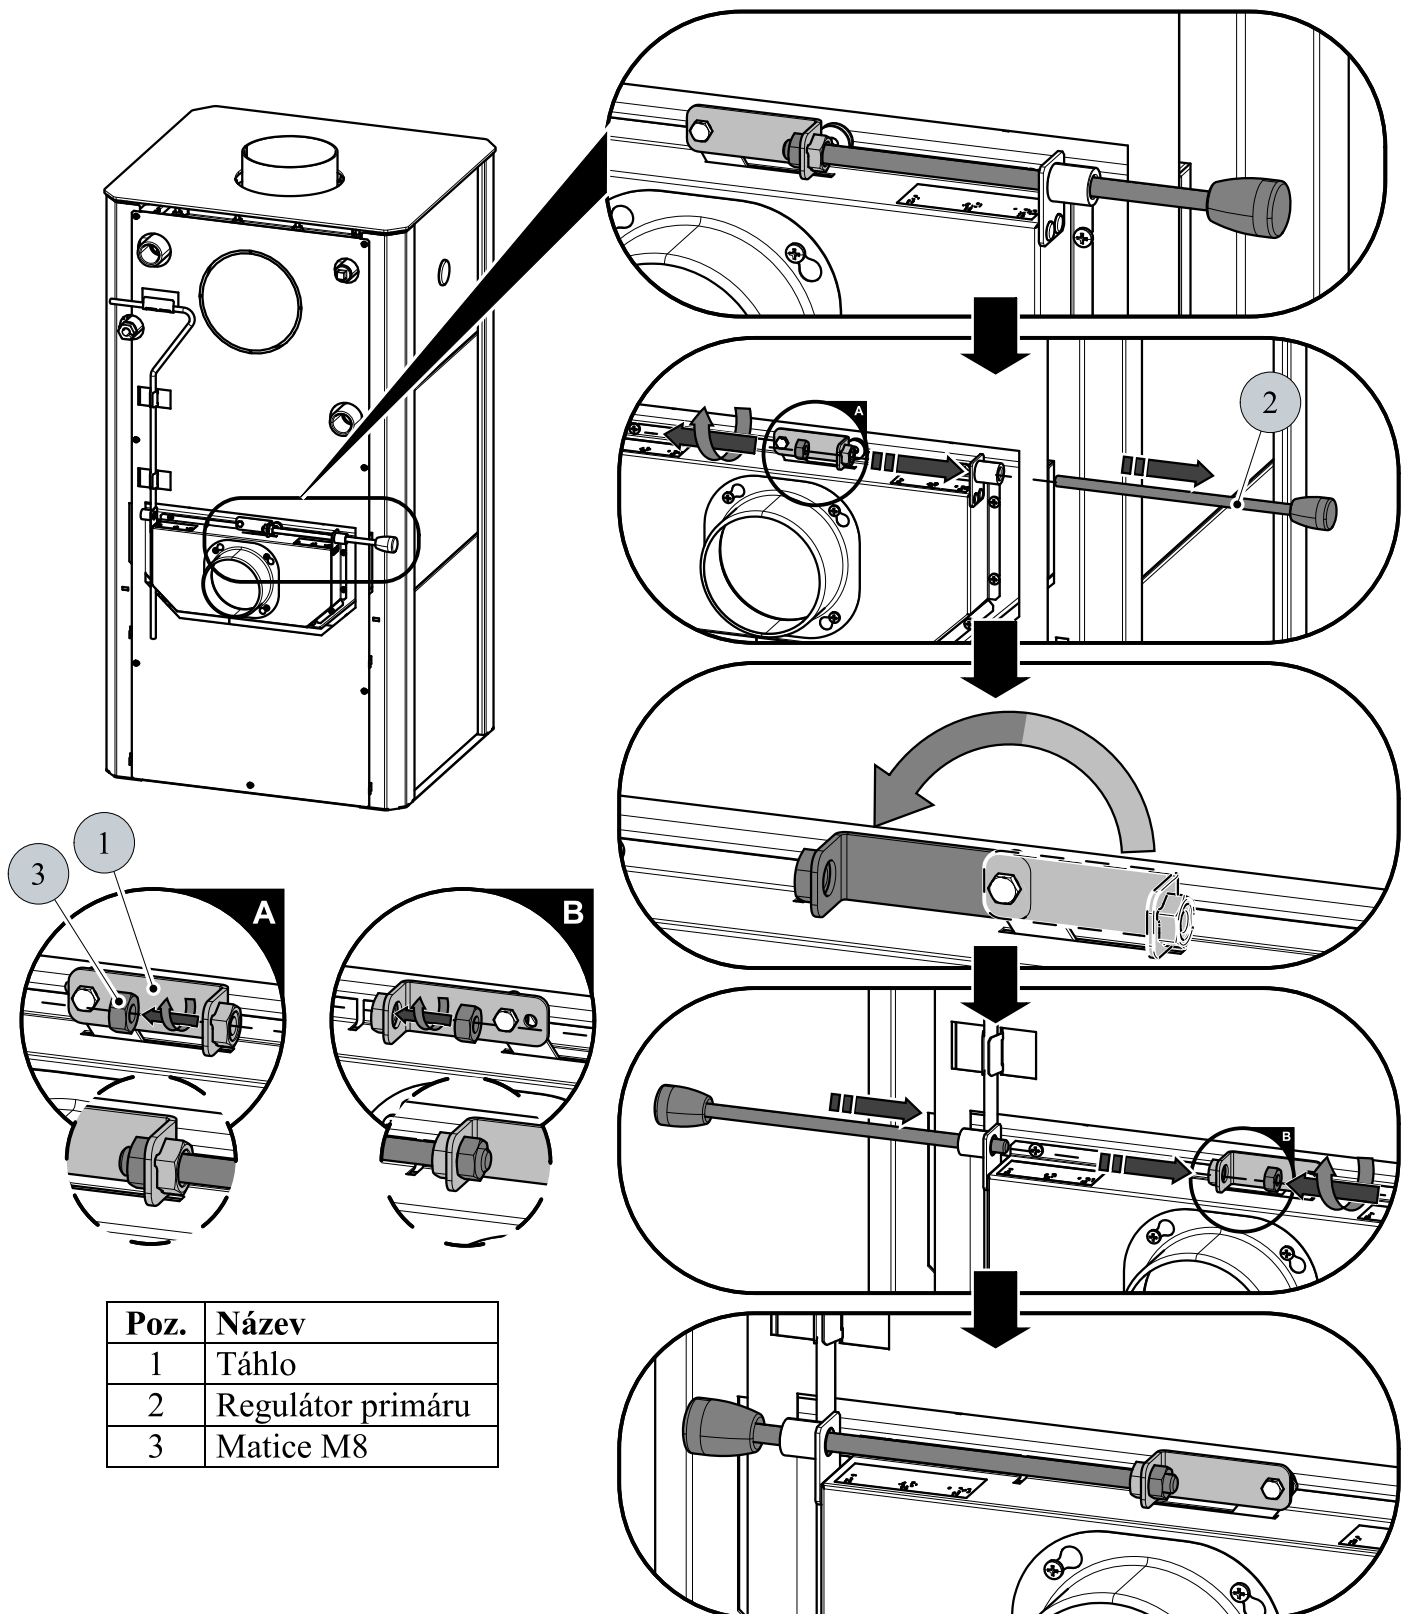

Součástí dodávky pro krbová kamna Mantova AL s výměníkem

Poz.	Název	
1	Technická dokumentace, záruční list	-
2	Chňapka	1 ks
3	Imbusový klíč	1 ks

Postup pro změnu strany ovládání primárního vzduchu

Poz.	Název
1	Táhlo
2	Regulátor primáru
3	Matice M8