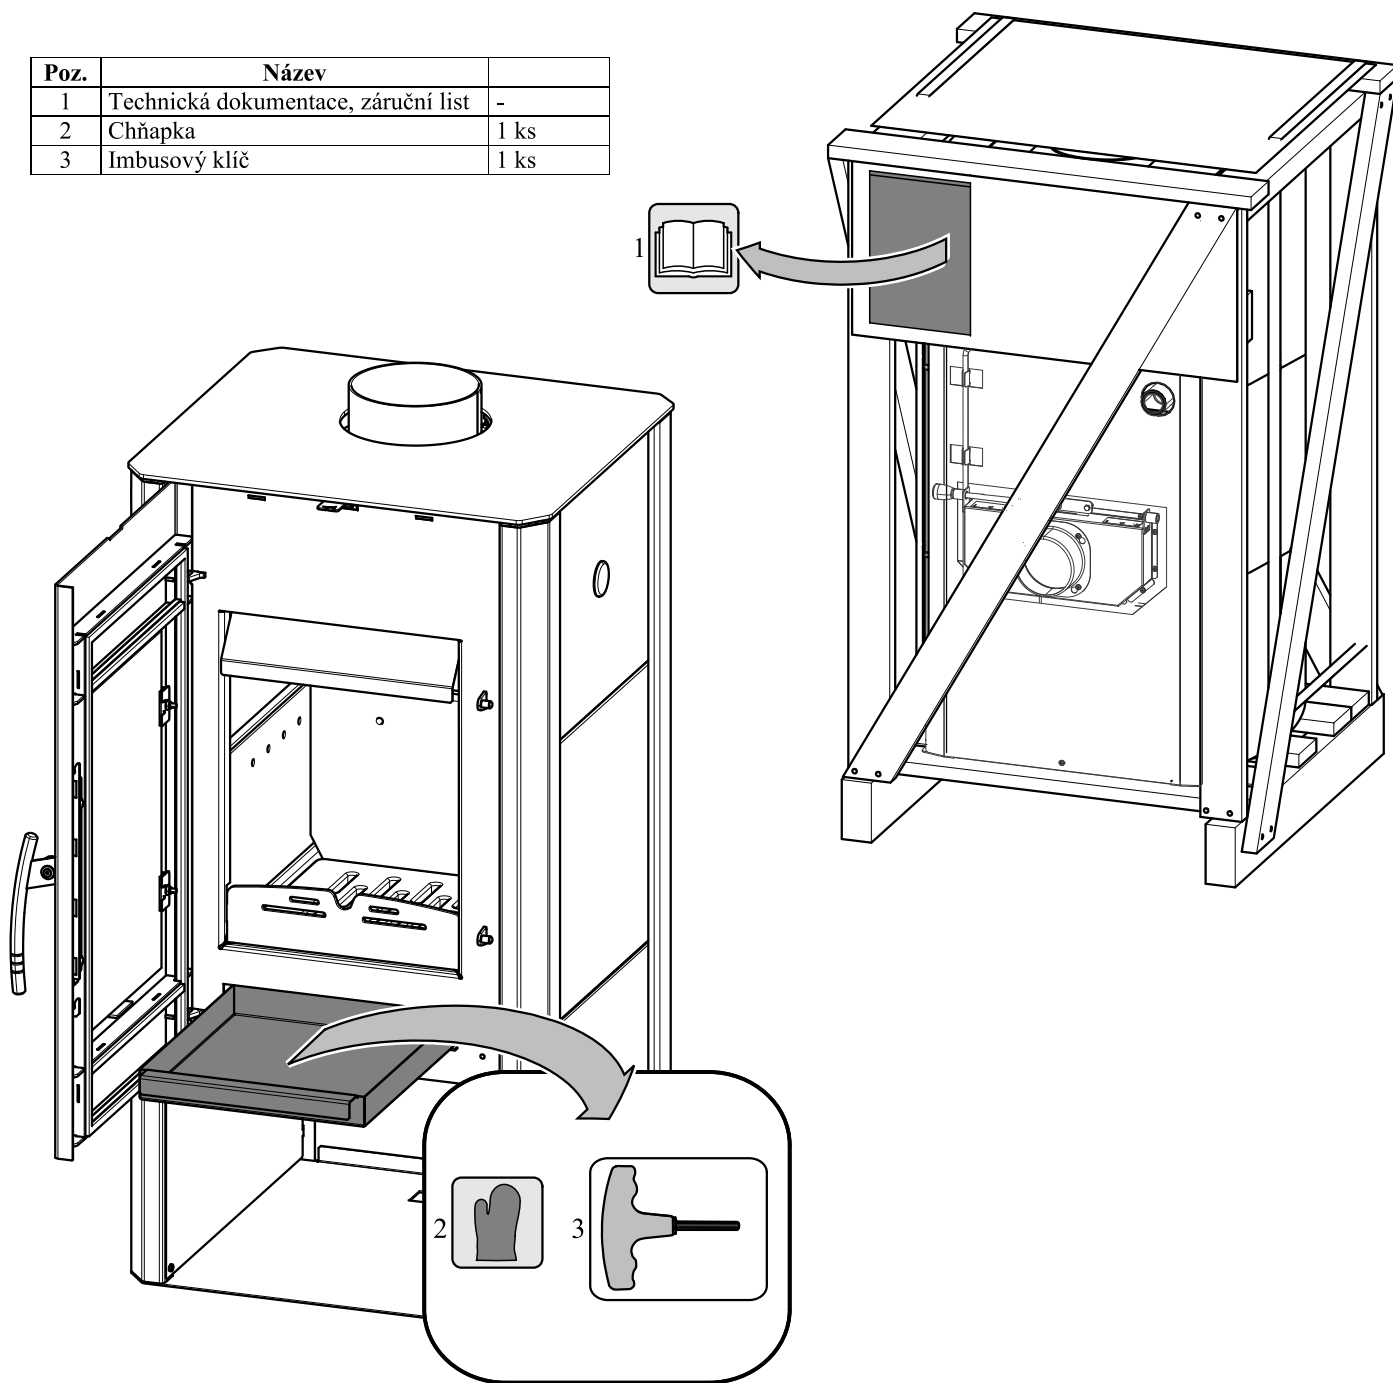

Součástí dodávky pro krbová kamna Mantova AL s výměníkem

Poz.	Název	
1	Technická dokumentace, záruční list	-
2	Chňapka	1 ks
3	Imbusový klíč	1 ks

Postup pro změnu strany ovládání primárního vzduchu

Poz.	Název
1	Táhlo
2	Regulátor primáru
3	Matice M8